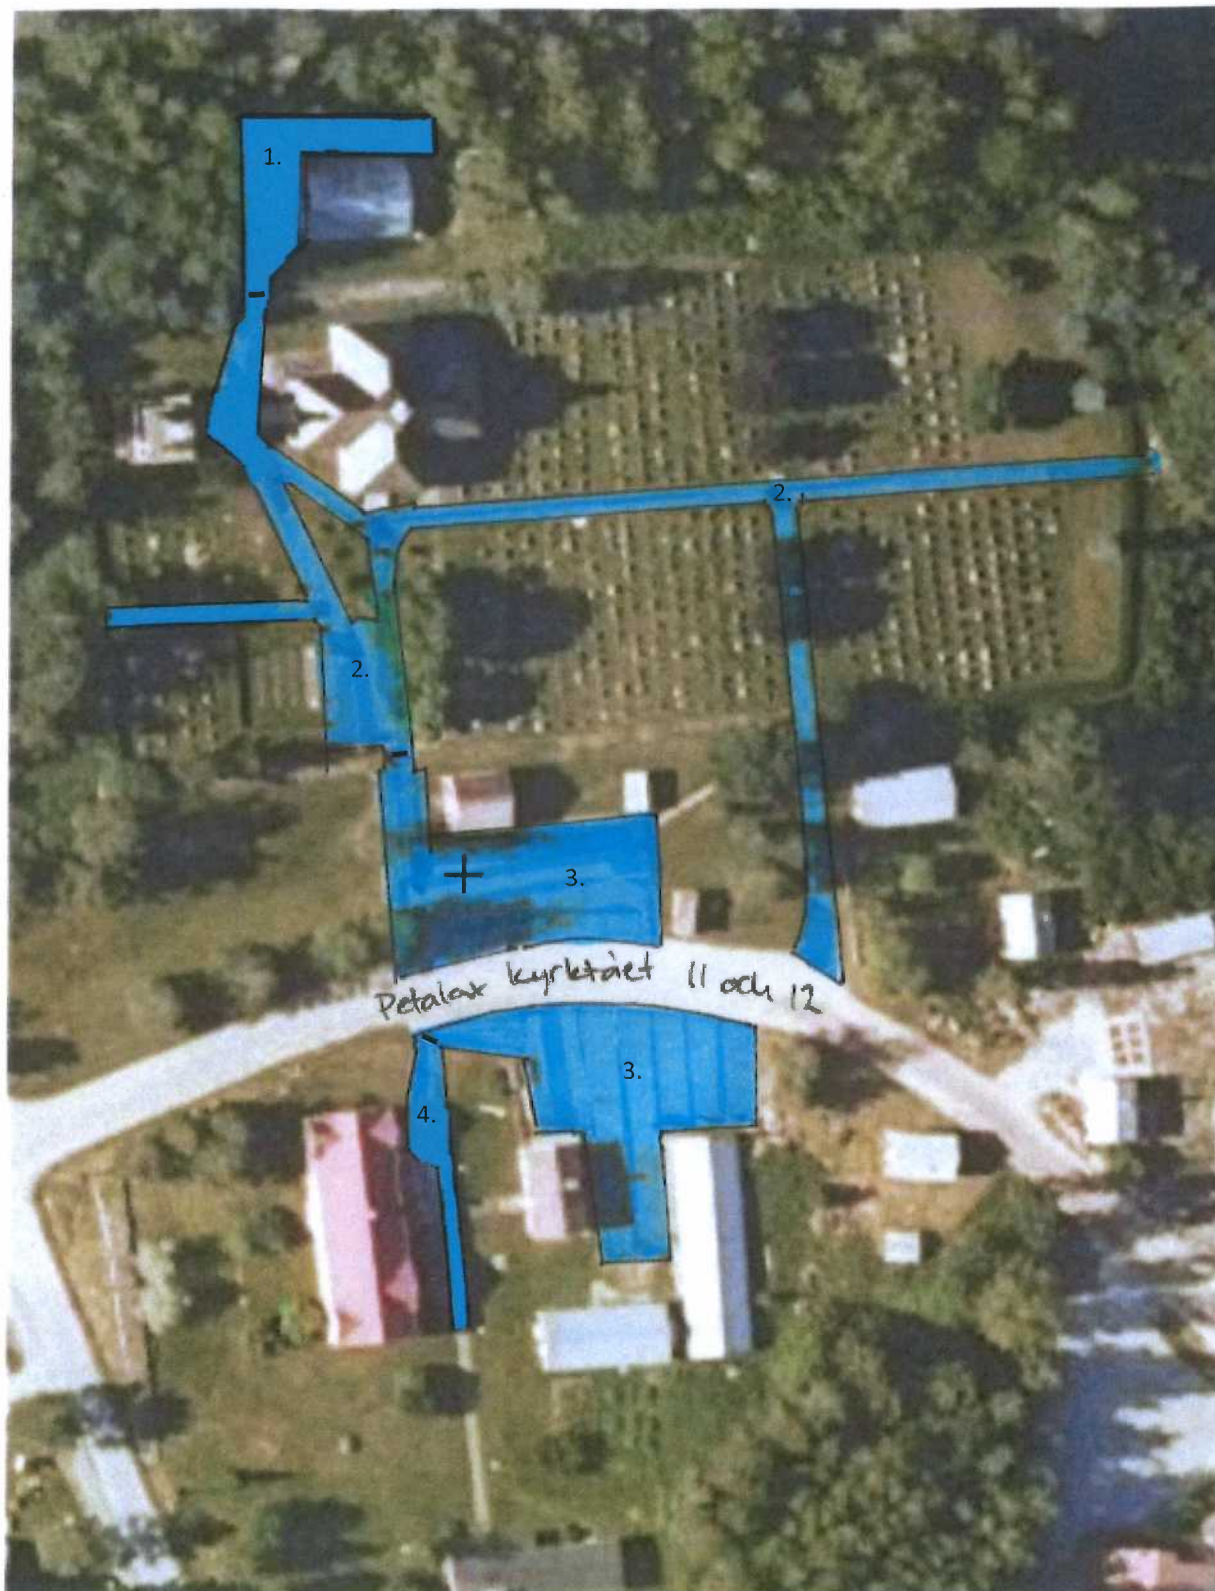

ÖVERMALAX

Förel. komet

4

Öm Lärobytet

20 m²

Kvarnbygd

1040 m²

MALAX
Prästgård

5

110 m²
(18)

440 m²
(17)

Malax Kyrktät 4

Petalax kapellförsamling, områden:

Petalax kyrktået 11-12

1. Servicehusets parkering
2. Huvudgångar och grusplaner på kyrkogården
3. Parkeringsområden mellan kyrkan, församlingshemmet och ladan (ca 1 400 m²)
4. Framför församlingshemmet

Bergö kapellförsamling, områden:

1. Parkeringar och väg vid församlingshemmet, ca 1300 m²
2. Huvudgångar på gravgården, ca 160 m
3. Parkering bakom kyrkan, ca 350 m²
4. Väg och parkering vid prästgården, Sviditået 18. Ca 140 m + 150 m²