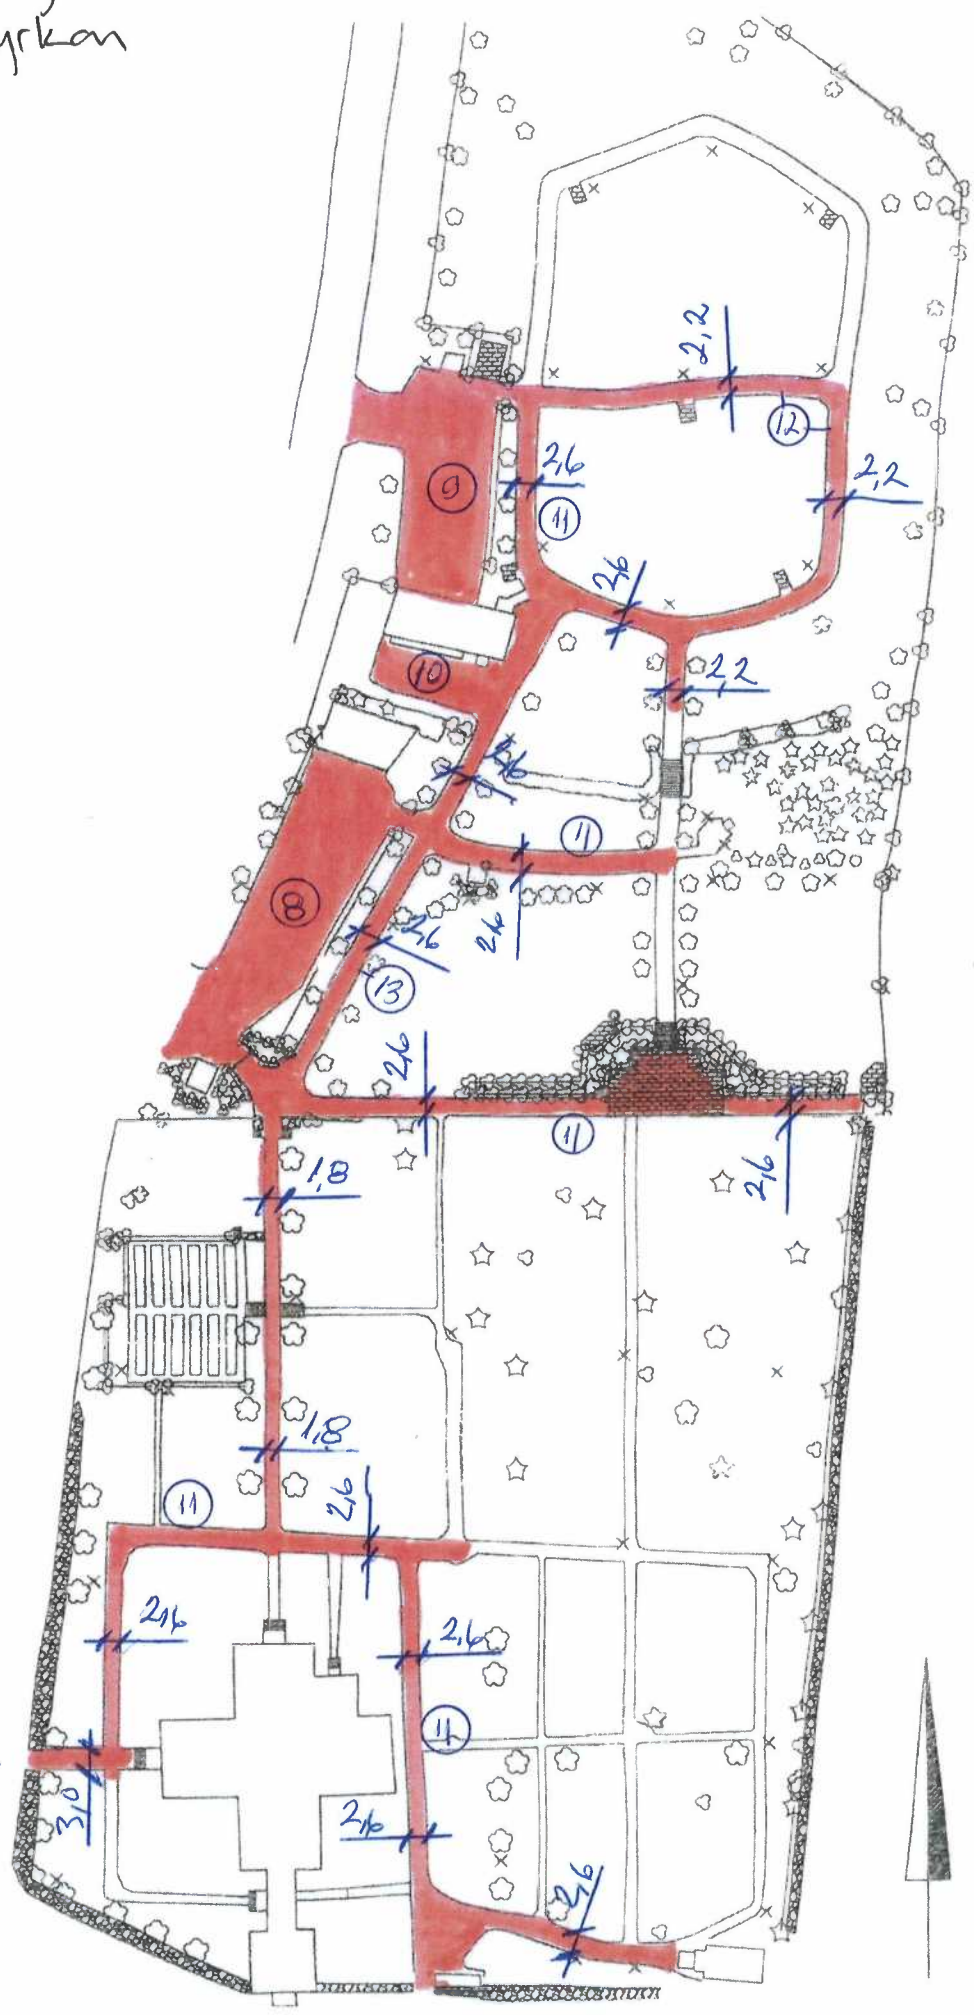

MALAX : Kyrkan, Socken

MALAX : Gravgård vid Kyrkan

port, fribredd
2,3 m

MALAX: Marie Beqr. Pkts

Myllärinkatu 21 B 65100 Vaasa Puh. +358 (0)6 3121475 mapteam@mapteam.fi	
Kohde / Område:	K
Kartläggning:	I
Piir.nro / Ritn.nr.:	3069-1
Tvö nro / Arb. nr.:	3069

ÖVERMALAX

Förel. komet

4

Öm Lärobytet

20 m²

Kvarnbygd

1040 m²

MALAX
Prästgård

5

110 m²
(18)

440 m²
(17)

Malax Kyrktät 4

Petalax kapellförsamling, områden:

Petalax kyrktået 11-12

1. Servicehusets parkering
2. Huvudgångar och grusplaner på kyrkogården
3. Parkeringsområden mellan kyrkan, församlingshemmet och ladan (ca 1 400 m²)
4. Framför församlingshemmet

Bergö kapellförsamling, områden:

1. Parkeringar och väg vid församlingshemmet, ca 1300 m²
2. Huvudgångar på gravgården, ca 160 m
3. Parkering bakom kyrkan, ca 350 m²
4. Väg och parkering vid prästgården, Sviditået 18. Ca 140 m + 150 m²