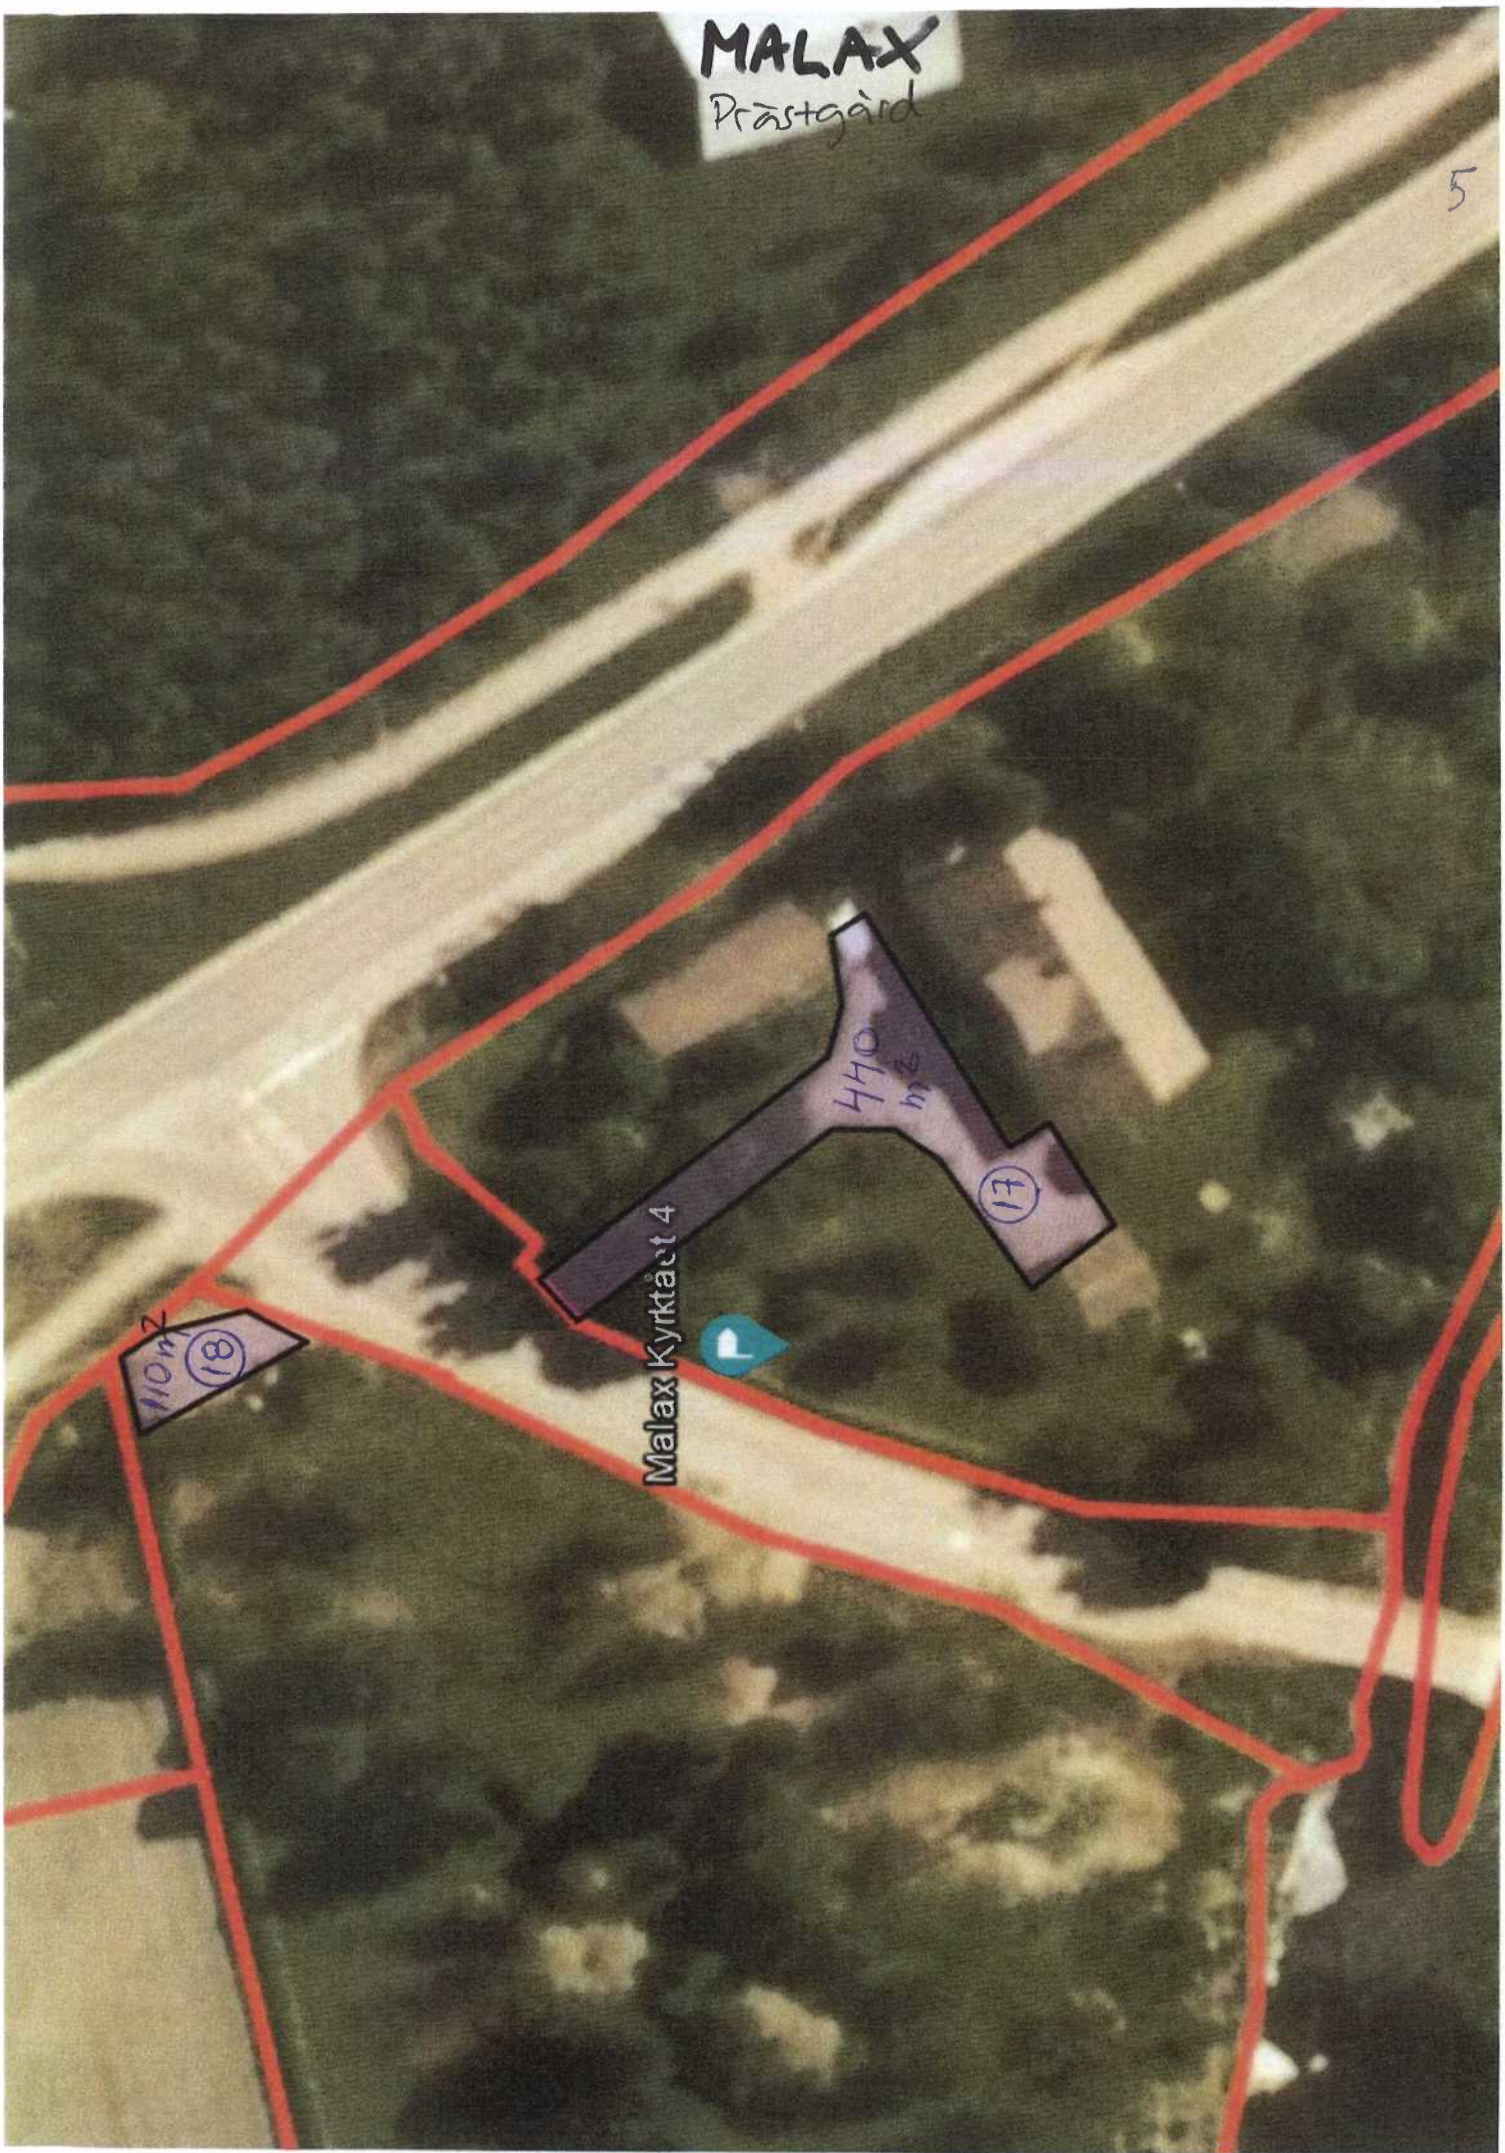

MALAX : Kyrkan, Socken

MALAX : Gravgård vid Kyrkan

port, fribredd
2,3 m

MALAX: Marie Beqr. Pkts

Myllärinkatu 21 B 65100 Vaasa Puh. +358 (0)6 3121475 mapteam@mapteam.fi	
Kohde / Område:	K
Kartläggning:	I
Piir.nro / Ritn.nr.:	3069-1
Tvö nro / Arb. nr.:	3069

ÖVERMALAX

Förel. komet

4

Öm Lärobytet

20 m²

Kvarnbygd

1040 m²

MALAX
Prästgård

5

110 m²
(18)

440 m²
(17)

Malax Kyrktät 4

Petalax kapellförsamling, områden:

Petalax kyrktået 11-12

1. Servicehusets parkering
2. Huvudgångar och grusplaner på kyrkogården
3. Parkeringsområden mellan kyrkan, församlingshemmet och ladan (ca 1 400 m²)
4. Framför församlingshemmet

Bergö kapellförsamling, områden:

1. Parkeringar och väg vid församlingshemmet, ca 1300 m²
2. Huvudgångar på gravgården, ca 160 m
3. Parkering bakom kyrkan, ca 350 m²
4. Väg och parkering vid prästgården, Sviditået 18. Ca 140 m + 150 m²