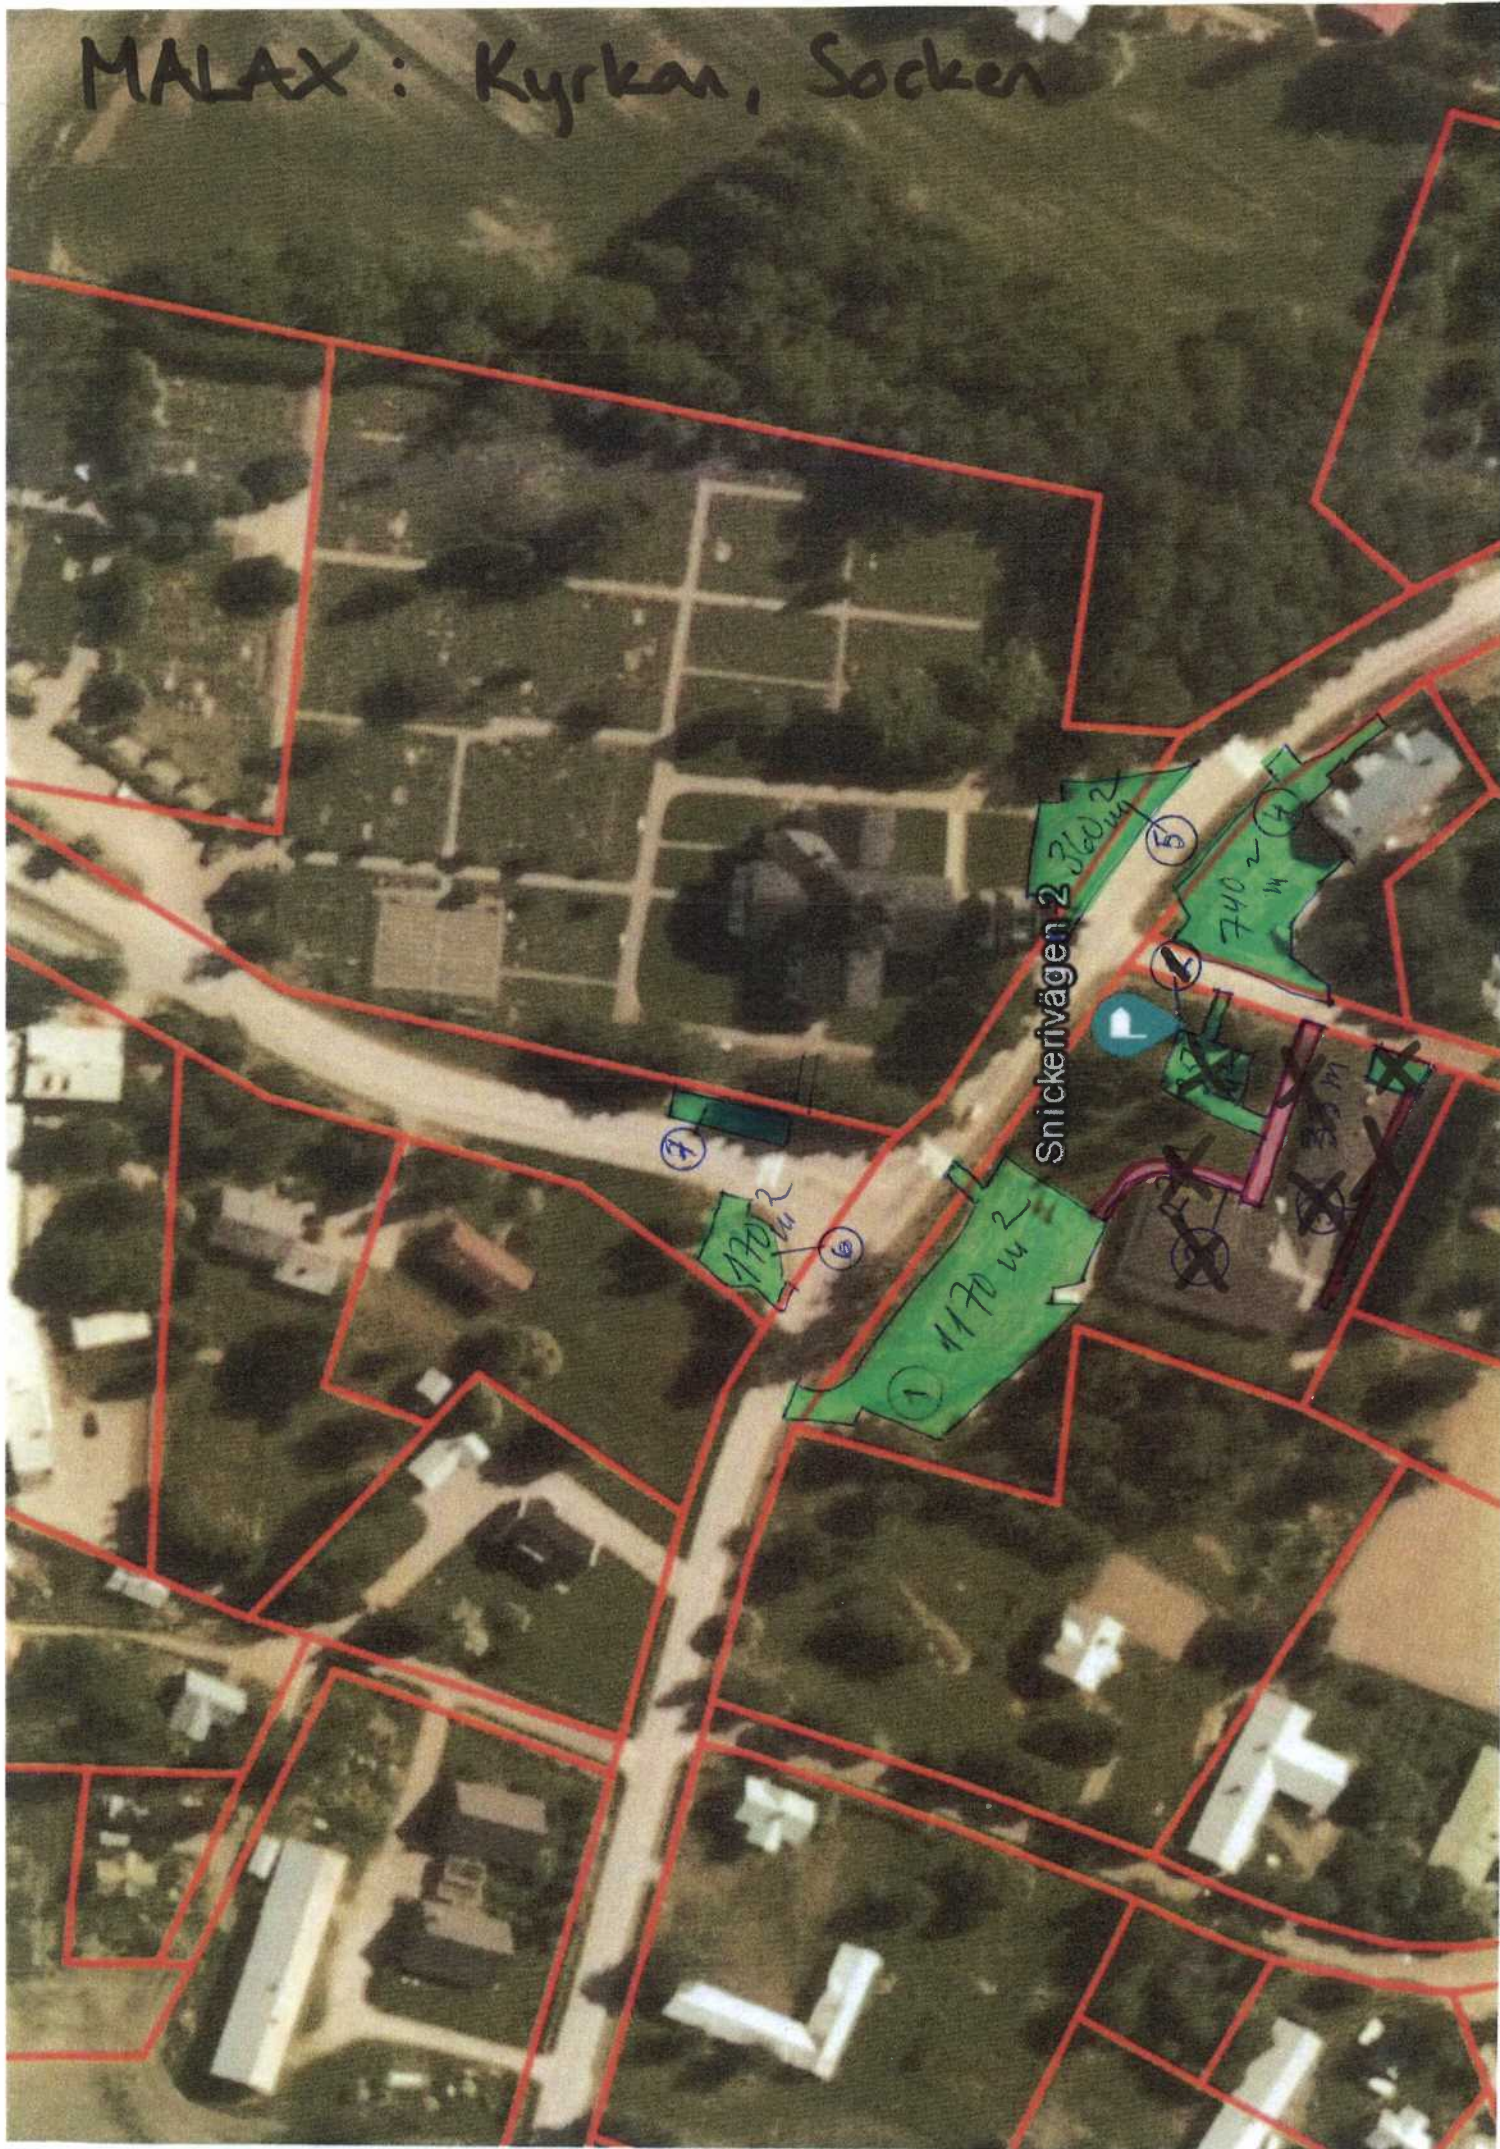

MALAX : Kyrkan, Socken

MALAX : Gravgård vid Kyrkan

port, fribredd
2,3 m

MALAX: Marie Beqr. Pkts

Myllärinkatu 21 B 65100 Vaasa Puh. +358 (0)6 3121475 mapteam@mapteam.fi	
Kohde / Område:	K
Kartläggning:	I
Piir.nro / Ritn.nr.:	3069-1
Tvö nro / Arb. nr.:	3069

ÖVERMALAX

Förel. komet

4

Öm Lärobytet

20 m²

Kvarnbygd

1040 m²

MALAX
Prästgård

5

110 m²
(18)

440 m²
(17)

Malax Kyrktät 4

Petalax kapellförsamling, områden:

Petalax kyrktået 11-12

1. Servicehusets parkering
2. Huvudgångar och grusplaner på kyrkogården
3. Parkeringsområden mellan kyrkan, församlingshemmet och ladan (ca 1 400 m²)
4. Framför församlingshemmet

Bergö kapellförsamling, områden:

1. Parkeringar och väg vid församlingshemmet, ca 1300 m²
2. Huvudgångar på gravgården, ca 160 m
3. Parkering bakom kyrkan, ca 350 m²
4. Väg och parkering vid prästgården, Sviditået 18. Ca 140 m + 150 m²