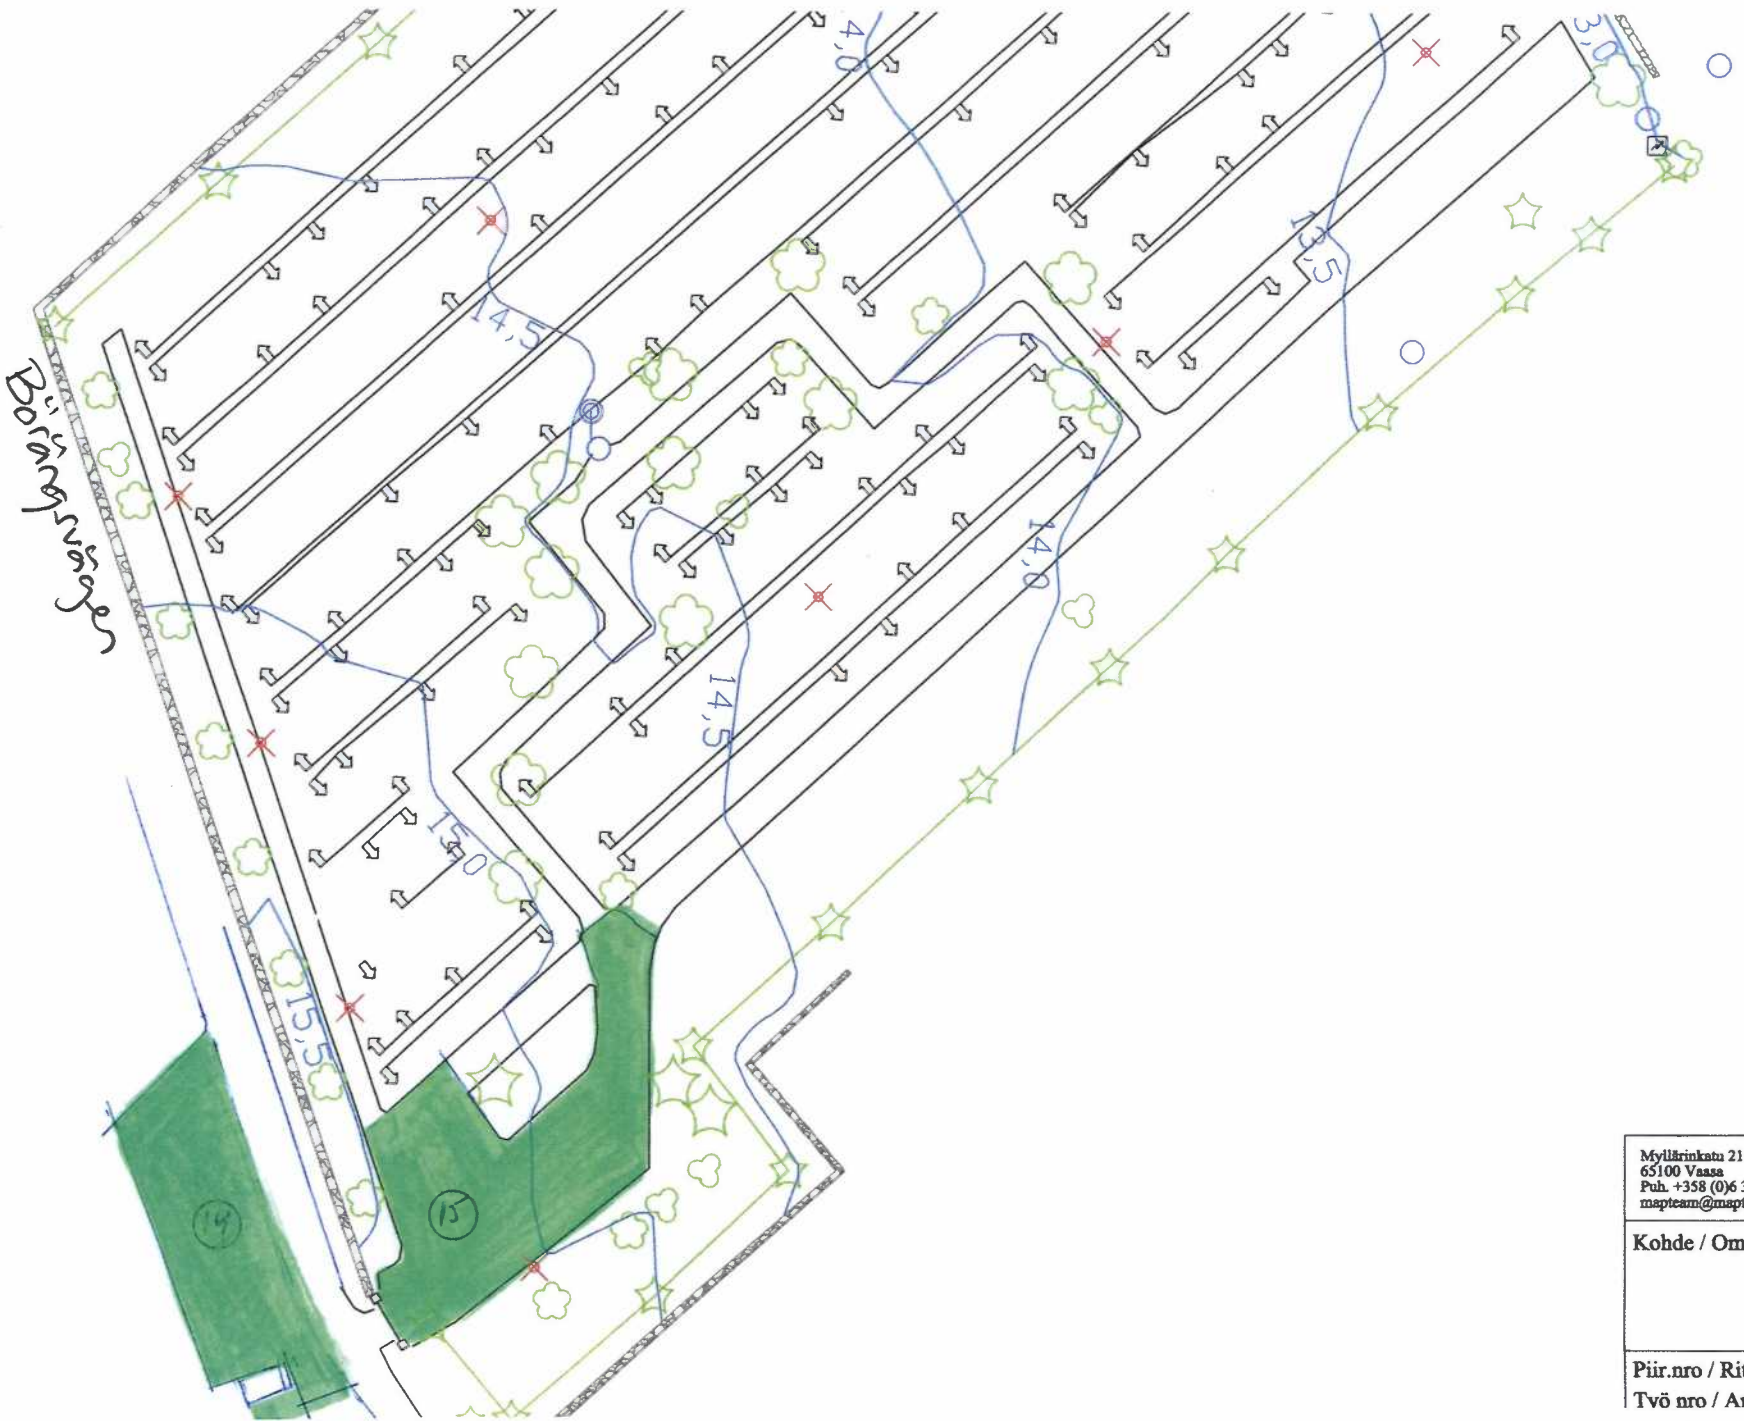

MALAX : Kyrkan, Socken

MALAX : Gravgård vid Kyrkan

port, fribredd
2,3 m

MALAX: Marie Beqr. Pkts

Myllärinkatu 21 B 65100 Vaasa Puh. +358 (0)6 3121475 mapteam@mapteam.fi	
Kohde / Område:	K
Kartläggning:	I
Piir.nro / Ritn.nr.:	3069-1
Tvö nro / Arb. nr.:	3069

ÖVERMALAX

Förel. komet

4

Öm Lärobytet

20 m²

Kvarnbygd

1040 m²

MALAX
Prästgård

5

110 m²
(18)

440 m²
(17)

Malax Kyrktät 4

Petalax kapellförsamling, områden:

Petalax kyrktået 11-12

1. Servicehusets parkering
2. Huvudgångar och grusplaner på kyrkogården
3. Parkeringsområden mellan kyrkan, församlingshemmet och ladan (ca 1 400 m²)
4. Framför församlingshemmet

Bergö kapellförsamling, områden:

1. Parkeringar och väg vid församlingshemmet, ca 1300 m²
2. Huvudgångar på gravgården, ca 160 m
3. Parkering bakom kyrkan, ca 350 m²
4. Väg och parkering vid prästgården, Sviditået 18. Ca 140 m + 150 m²